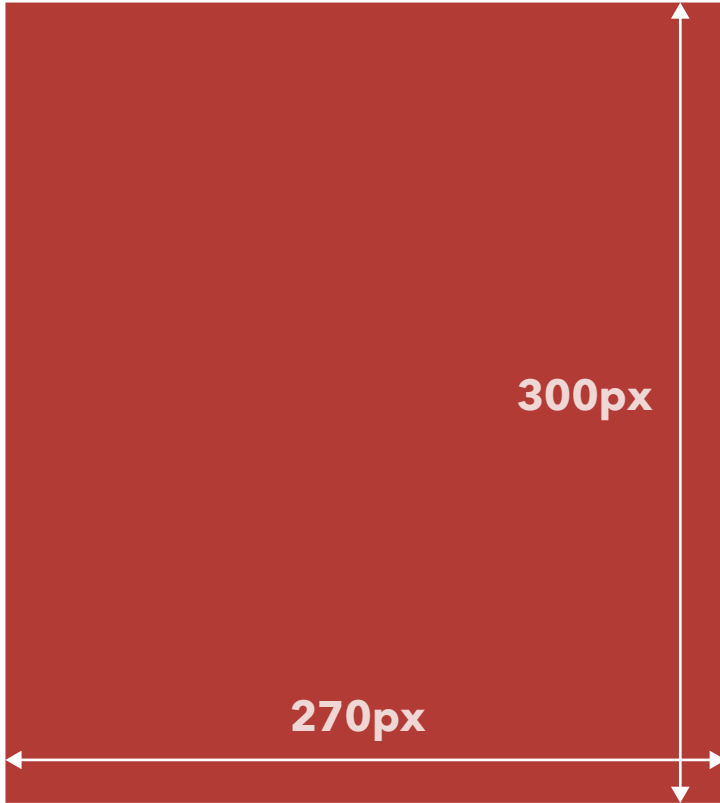

5 - Alıntı Modülü

Tam Boyut: 110x110px
Görünen Alan: 110x110px

6a - Görselli Etkinlik Modülü

Tam Boyut: 300x250px
Görünen Alan: 240x200px

13 - Haber Modülü

Tam Boyut: 370x420px
Görünen Alan: 370x420px

15 - Akreditasyon Modülü

Tam Boyut: 110x110px
Görünen Alan: 110x110px

16b - Tekli Video

Tam Boyut: 750x620px
Görünen Alan: 750x510px

17b - Dikey Faydalı Link Modülü

Tam Boyut: 855x435px
Görünen Alan: 365x435px

19b - Tekli Öğrencilerimiz/Mezunlarımız Modülü

Tam Boyut: 270x300px
Görünen Alan: 270x300px

2a - Çoklu Slider Modülü

Mobil Görünen Alan: 540x540px

**Widescreen Görünen Alan:
1920x360px**

**Tam Boyut: 1920x540px
Masaüstü Görünen Alan: 1024x540px**

**Tam Boyut: 1920x540px
Masaüstü Görünen Alan: 1024x540px
Mobil Görünen Alan: 540x540px
Widescreen Görünen Alan: 1920x360px**