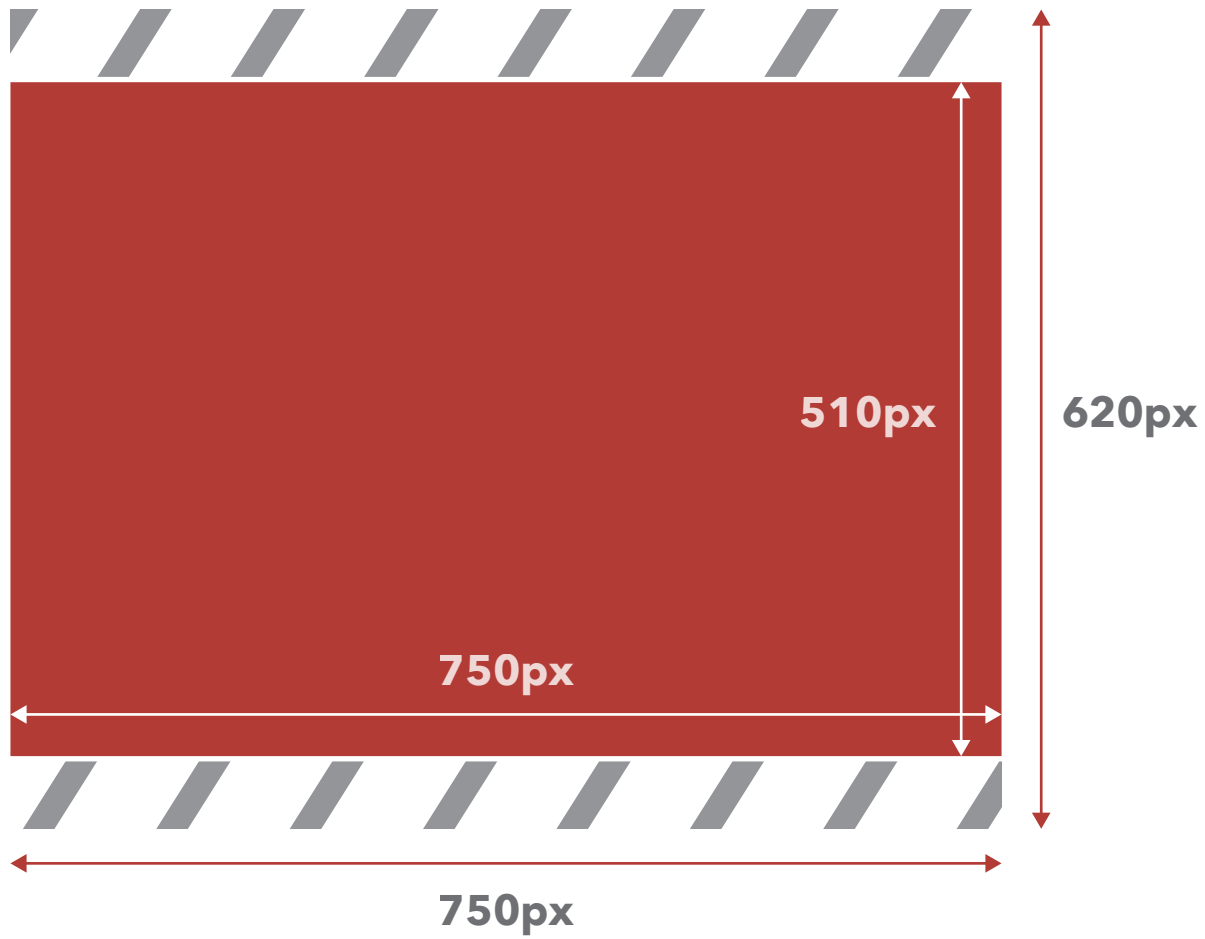

5 - Alıntı Modülü

Tam Boyut: 110x110px
Görünen Alan: 110x110px

6a - Görselli Etkinlik Modülü

Tam Boyut: 300x250px
Görünen Alan: 240x200px

13 - Haber Modülü

Tam Boyut: 370x420px
Görünen Alan: 370x420px

15 - Akreditasyon Modülü

Tam Boyut: 110x110px
Görünen Alan: 110x110px

16b - Tekli Video

Tam Boyut: 750x620px
Görünen Alan: 750x510px

17b - Dikey Faydalı Link Modülü

Tam Boyut: 855x435px
Görünen Alan: 365x435px

19b - Tekli Öğrencilerimiz/Mezunlarımız Modülü

Tam Boyut: 270x300px
Görünen Alan: 270x300px

2a - Çoklu Slider Modülü

Mobil Görünen Alan: 540x540px

**Widescreen Görünen Alan:
1920x360px**

**Tam Boyut: 1920x540px
Masaüstü Görünen Alan: 1024x540px**

**Tam Boyut: 1920x540px
Masaüstü Görünen Alan: 1024x540px
Mobil Görünen Alan: 540x540px
Widescreen Görünen Alan: 1920x360px**