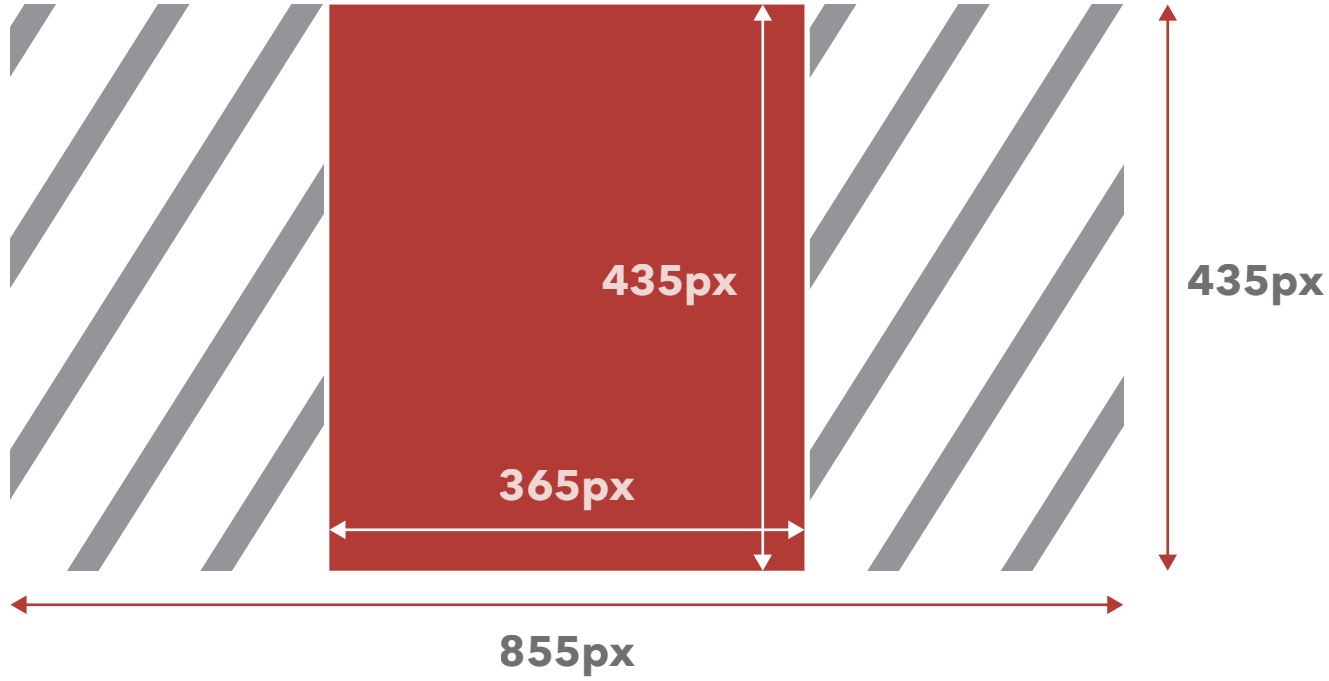

5 - Alıntı Modülü

Tam Boyut: 110x110px
Görünen Alan: 110x110px

6a - Görselli Etkinlik Modülü

Tam Boyut: 300x250px
Görünen Alan: 240x200px

13 - Haber Modülü

Tam Boyut: 370x420px
Görünen Alan: 370x420px

15 - Akreditasyon Modülü

Tam Boyut: 110x110px
Görünen Alan: 110x110px

16b - Tekli Video

Tam Boyut: 750x620px
Görünen Alan: 750x510px

17b - Dikey Faydalı Link Modülü

Tam Boyut: 855x435px
Görünen Alan: 365x435px

19b - Tekli Öğrencilerimiz/Mezunlarımız Modülü

Tam Boyut: 270x300px
Görünen Alan: 270x300px

2a - Çoklu Slider Modülü

Mobil Görünen Alan: 540x540px

**Widescreen Görünen Alan:
1920x360px**

**Tam Boyut: 1920x540px
Masaüstü Görünen Alan: 1024x540px**

**Tam Boyut: 1920x540px
Masaüstü Görünen Alan: 1024x540px
Mobil Görünen Alan: 540x540px
Widescreen Görünen Alan: 1920x360px**

Notlar

- Resimlerde belirtilen ölçüler olması gereken minimum değerlerdir.
- En / Boy oranını bozmadan daha yüksek çözünürlükte görseller kullanılabilir.
- Görsellerin .JPG formatında olması önerilmektedir.
- Daha kısa süre yüklenme süresi için görsellerin boyutuna dikkat edilmeli ve dosya boyutu 500KB'tan fazla olmamalıdır.
- Hero alan üzerindeki etiket ve başlık HTML olarak metin halinde yazılacağı için görsel üzerinde metine yer verilmemelidir. Görsel üzerinde metin yer verilmesi gerektiği durumlarda; görselin bütünlüğü HTML metin alanı dikkate alınarak oluşturulmalıdır.
- Başlık font tipi ve boyutu: Lora Bold, 24px
- Etiket font tipi ve boyutu: Avenir Regular, 12px