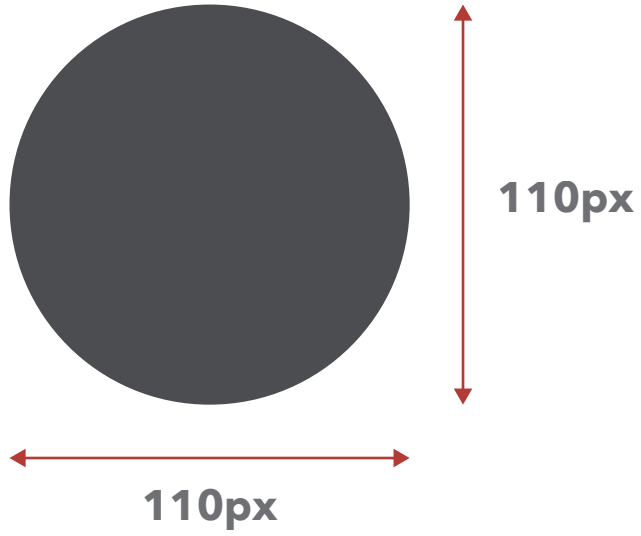

5 - Alıntı Modülü

Tam Boyut: 110x110px
Görünen Alan: 110x110px