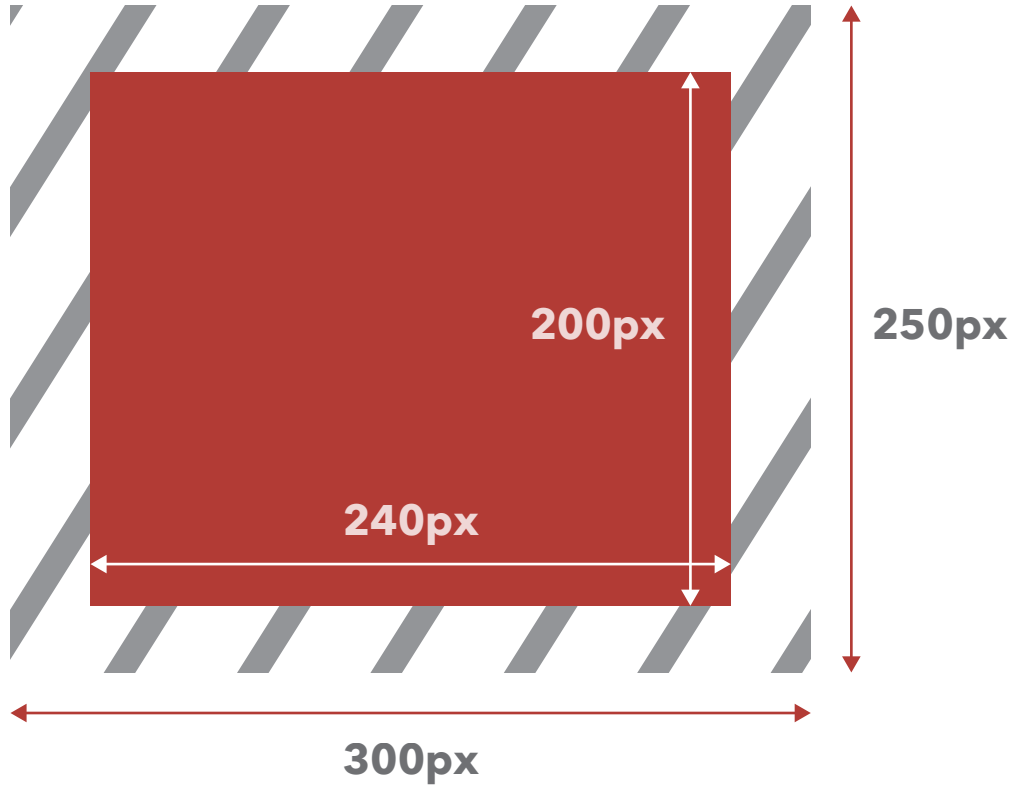

6a - Görselli Etkinlik Modülü

Tam Boyut: 300x250px
Görünen Alan: 240x200px