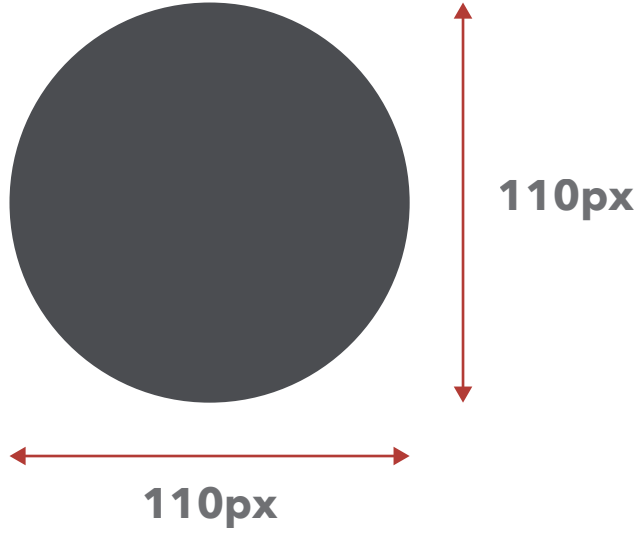

5 - Alıntı Modülü

Tam Boyut: 110x110px
Görünen Alan: 110x110px

6a - Görselli Etkinlik Modülü

Tam Boyut: 300x250px
Görünen Alan: 240x200px

13 - Haber Modülü

Tam Boyut: 370x420px
Görünen Alan: 370x420px

15 - Akreditasyon Modülü

Tam Boyut: 110x110px
Görünen Alan: 110x110px

16b - Tekli Video

Tam Boyut: 750x620px
Görünen Alan: 750x510px

17b - Dikey Faydalı Link Modülü

Tam Boyut: 855x435px
Görünen Alan: 365x435px

19b - Tekli Öğrencilerimiz/Mezunlarımız Modülü